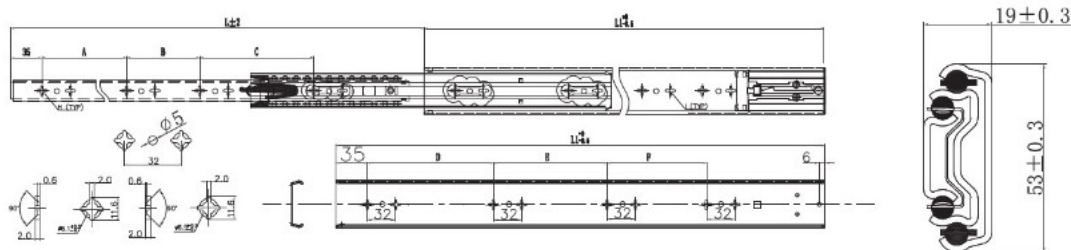

## Description:

Drawer Slide HD5300S, 600mm Full Ext, Softclose, Zinc Plated Heavy Duty, Load Capacity 110kg

## Item number:

16.13.596-0

Units	Box	Carton	HS Code	Barcode
Pair			8302420090	 5704866519779

Closed Length	Draw out length	(Hole pattern) unit:mm					
L1	L	A	B	C	D	E	F
300	300	224			128		
350	350	128	128		160		
400	400	128	160		224		
450	450	160	160		256		
500	500	192	192		160	160	
550	550	192	224		192	160	
600	600	224	256		224	192	
650	650	256	256		256	224	
700	700	288	288		288	224	
750	750	224	224	192	192	192	160
800	800	224	256	192	192	192	192
850	850	224	256	224	224	224	224
900	900	256	256	256	224	256	224